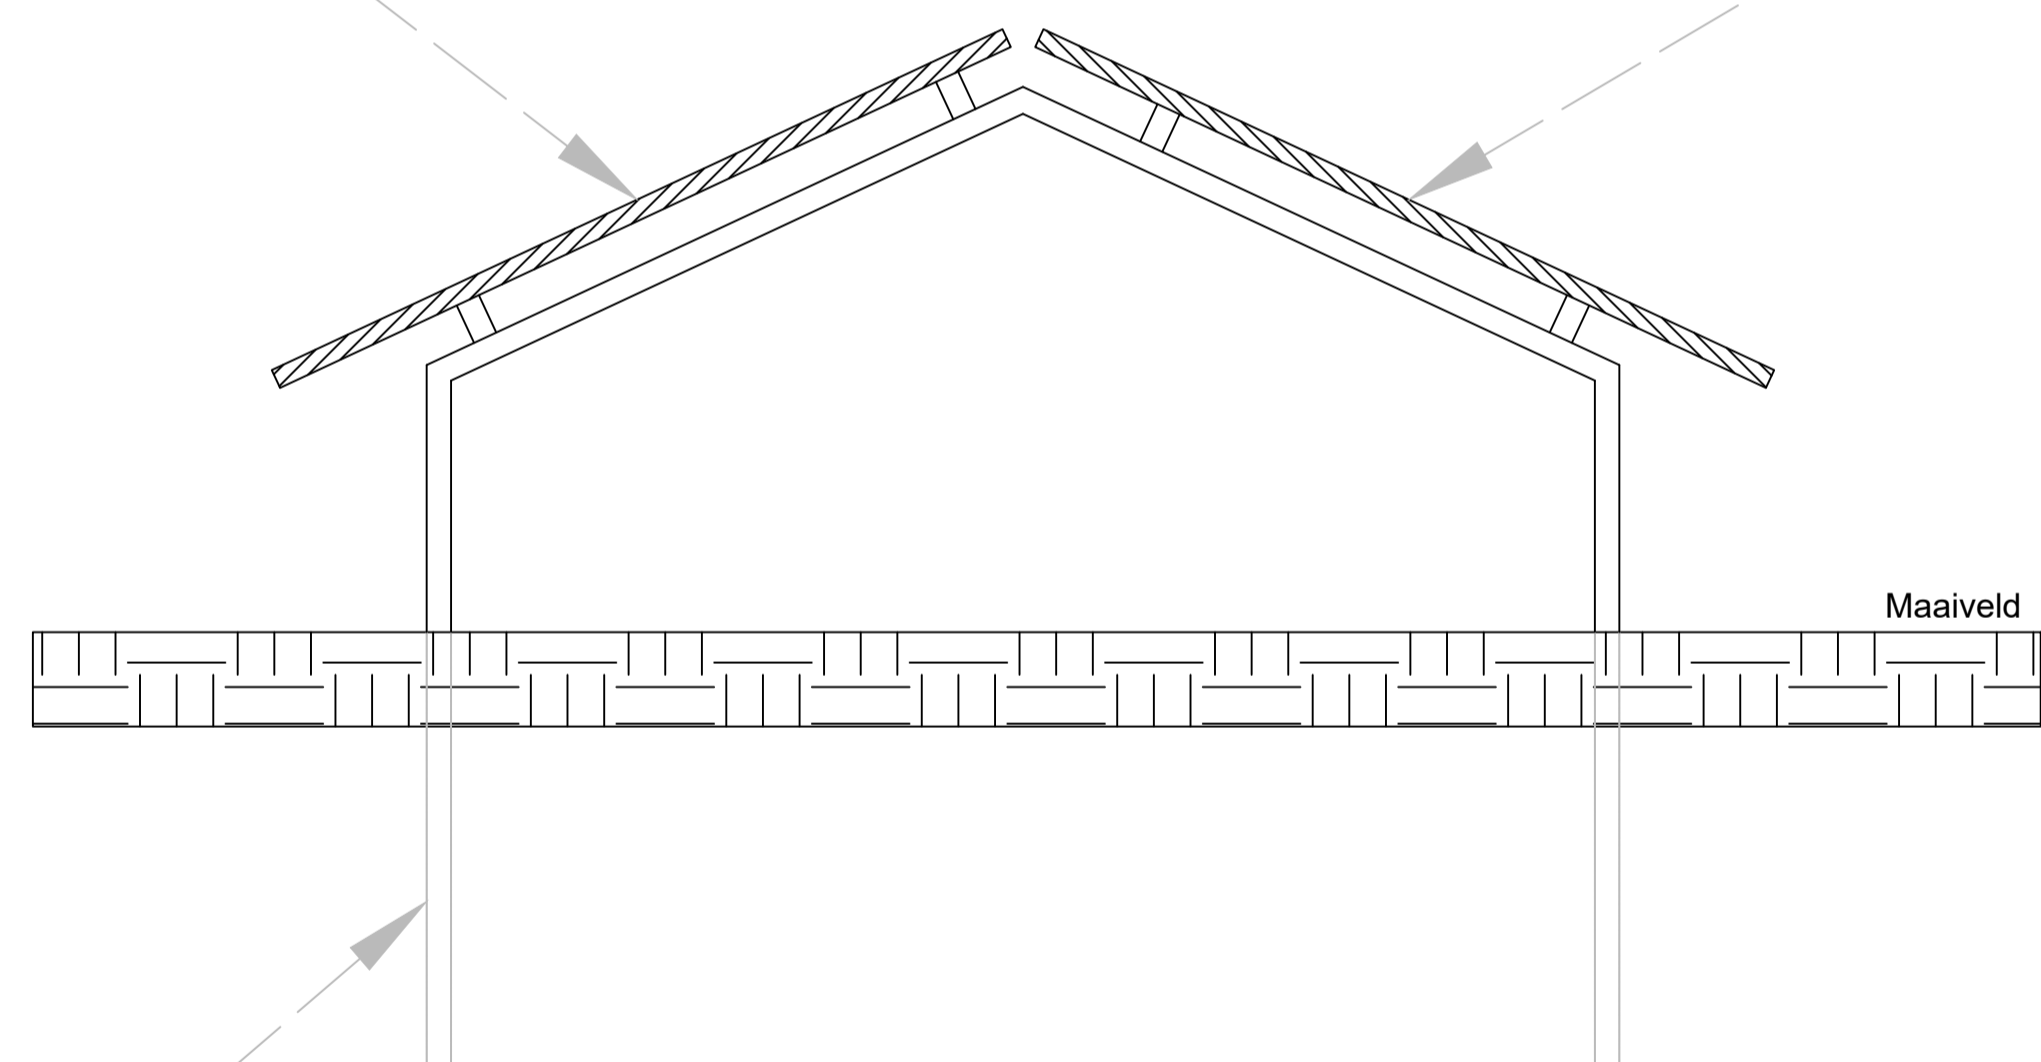

4 rijen zonnepanelen richting westen
Landscape geplaatst

4 rijen zonnepanelen richting oosten
Landscape geplaatst

Fundering vlgs. opgaaf constructeur

Algemeen

No.	Revisie	Datum

Soltronergy
Looskade 20
6041 LE Roermond
077-2031000
www.soltronergy.eu

Projectnaam en -adres
PV-weide Altweerderheide
Kavel AE20 + AE17
Bocholterweg
Gemeente Weert

Project PV-tafels	Blad 04
Datum 11-07-2018	
Schaal	