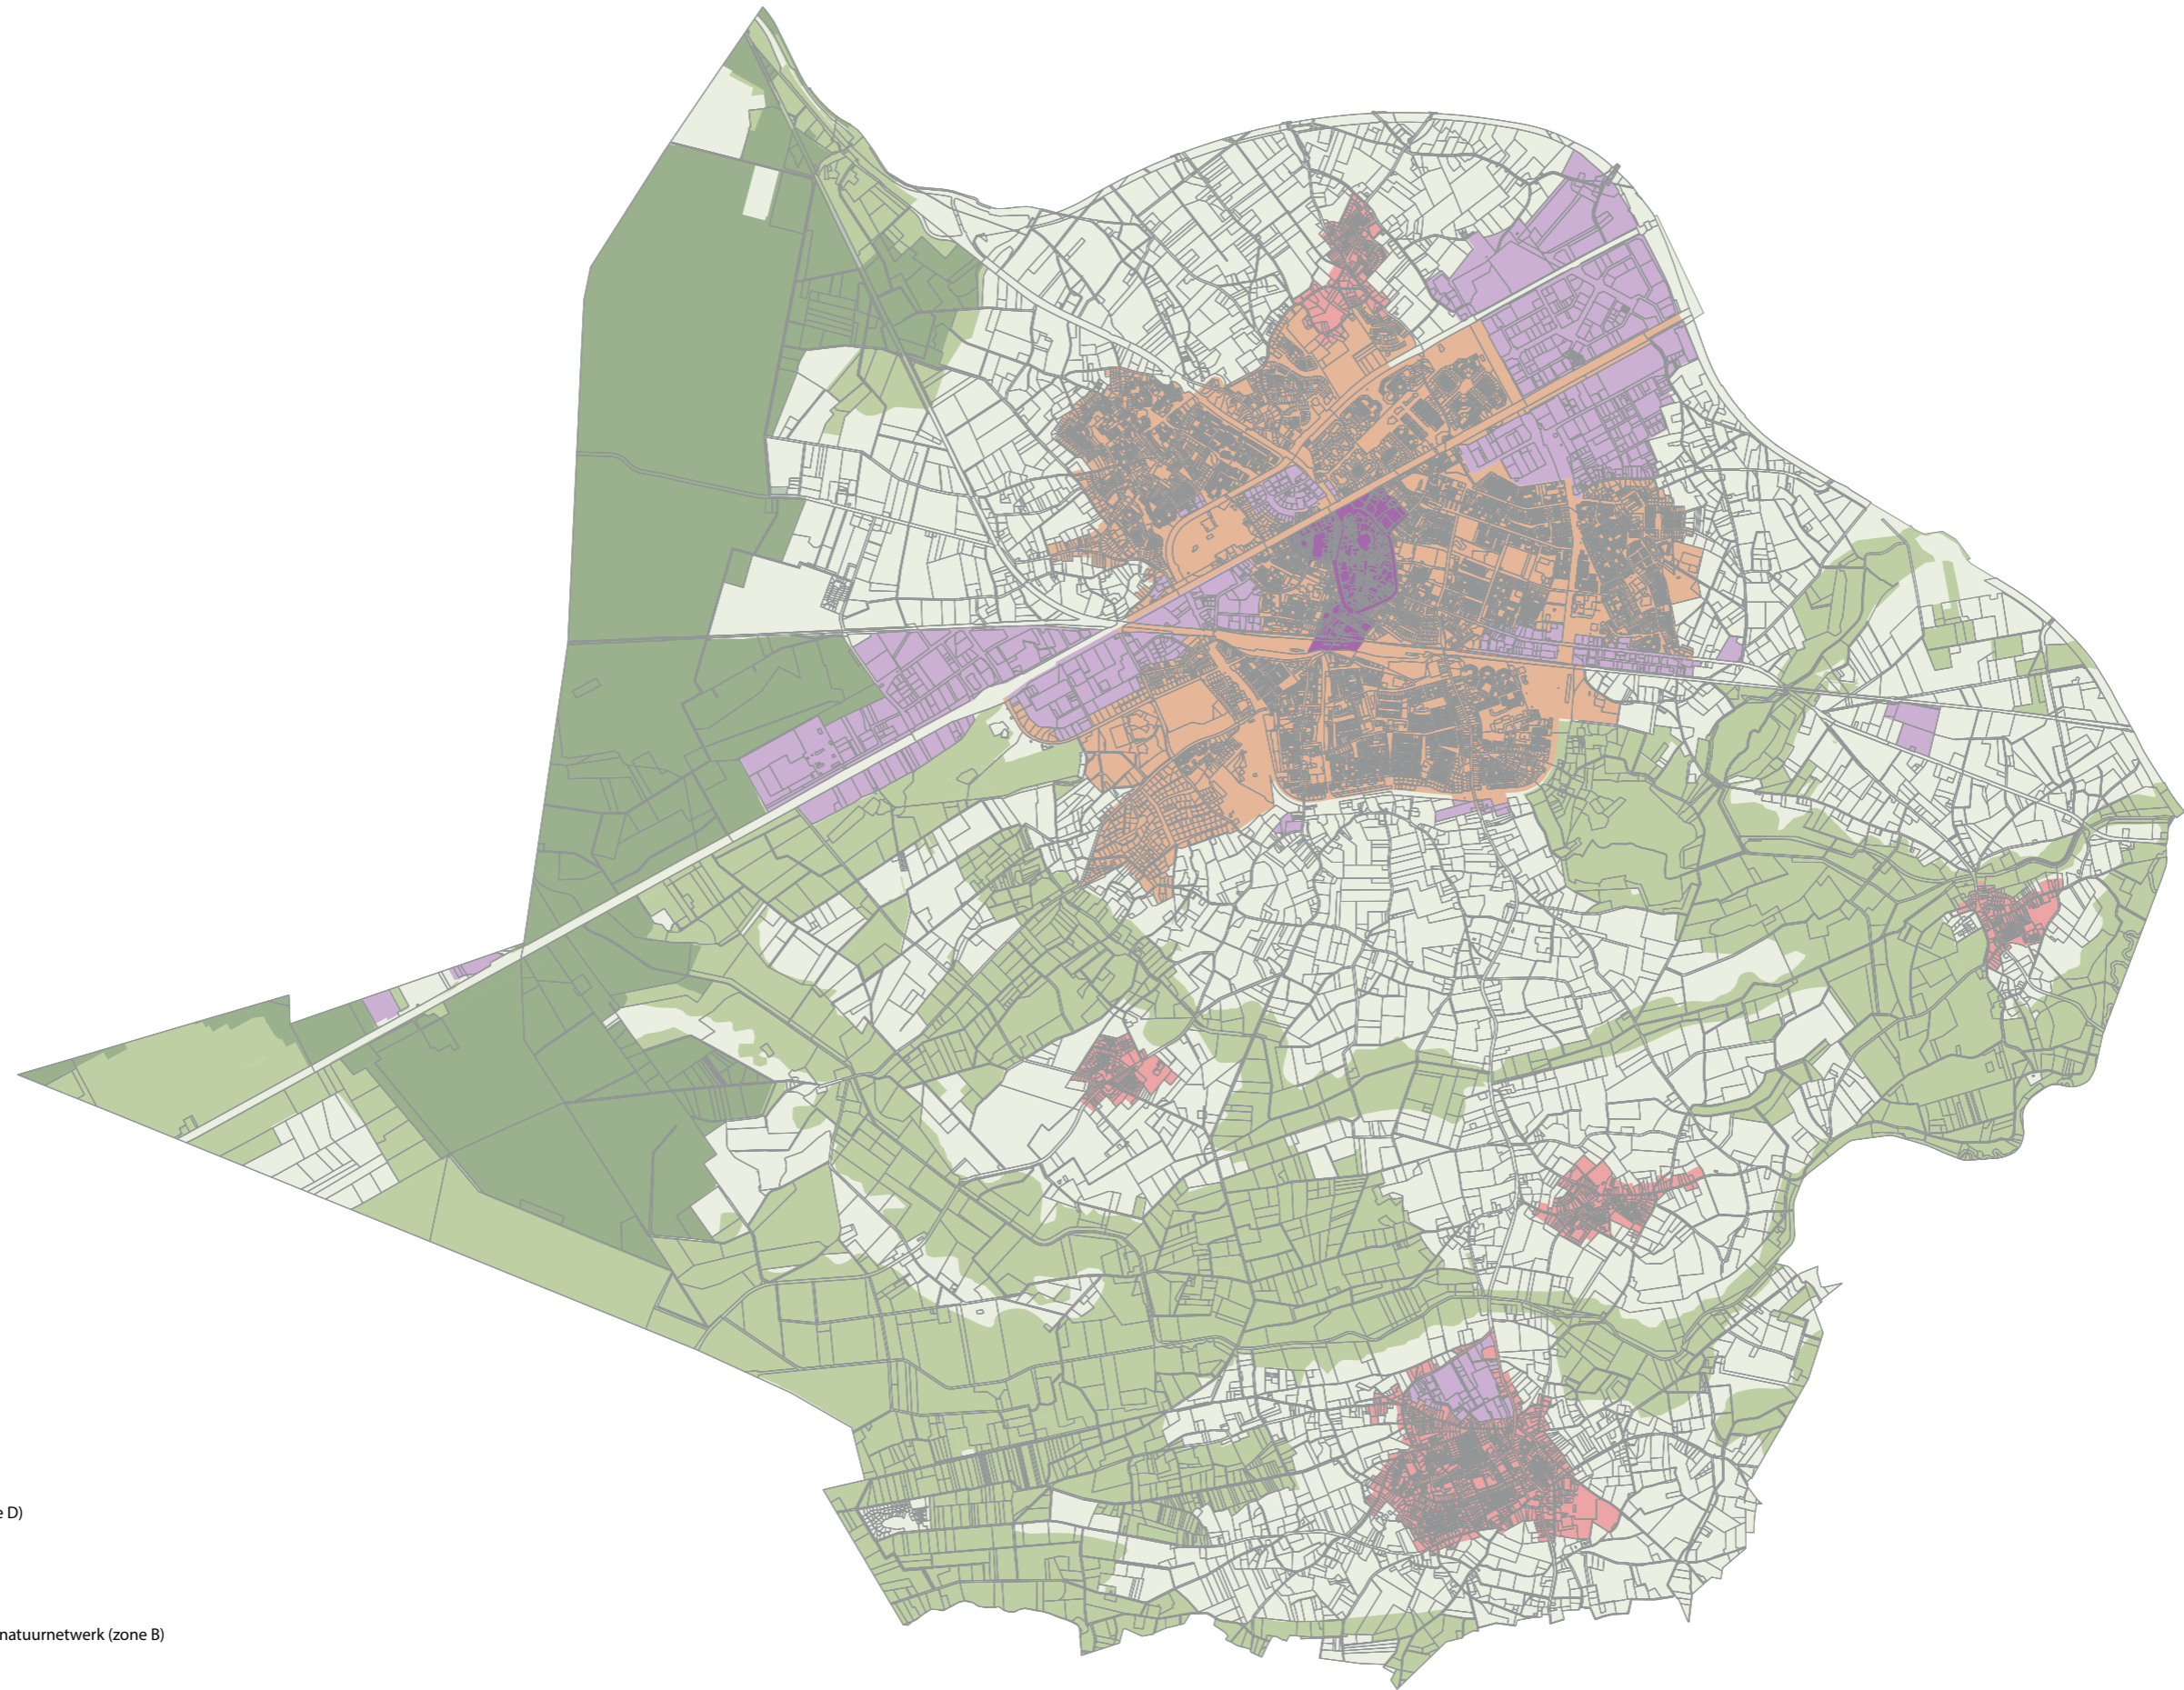

WEERT Zonerings

1 : 50.000

Legenda

-  Binnenstad
-  Woonwijken Weert (zone D)
-  Dorpen (zone D)
-  Bedrijventerreinen
-  Natura 2000 (zone C)
-  Groen-blauwe mantel + natuurnetwerk (zone B)
-  Buitengebied (zone A)
-  Bebouwing
-  Kadastrale grens