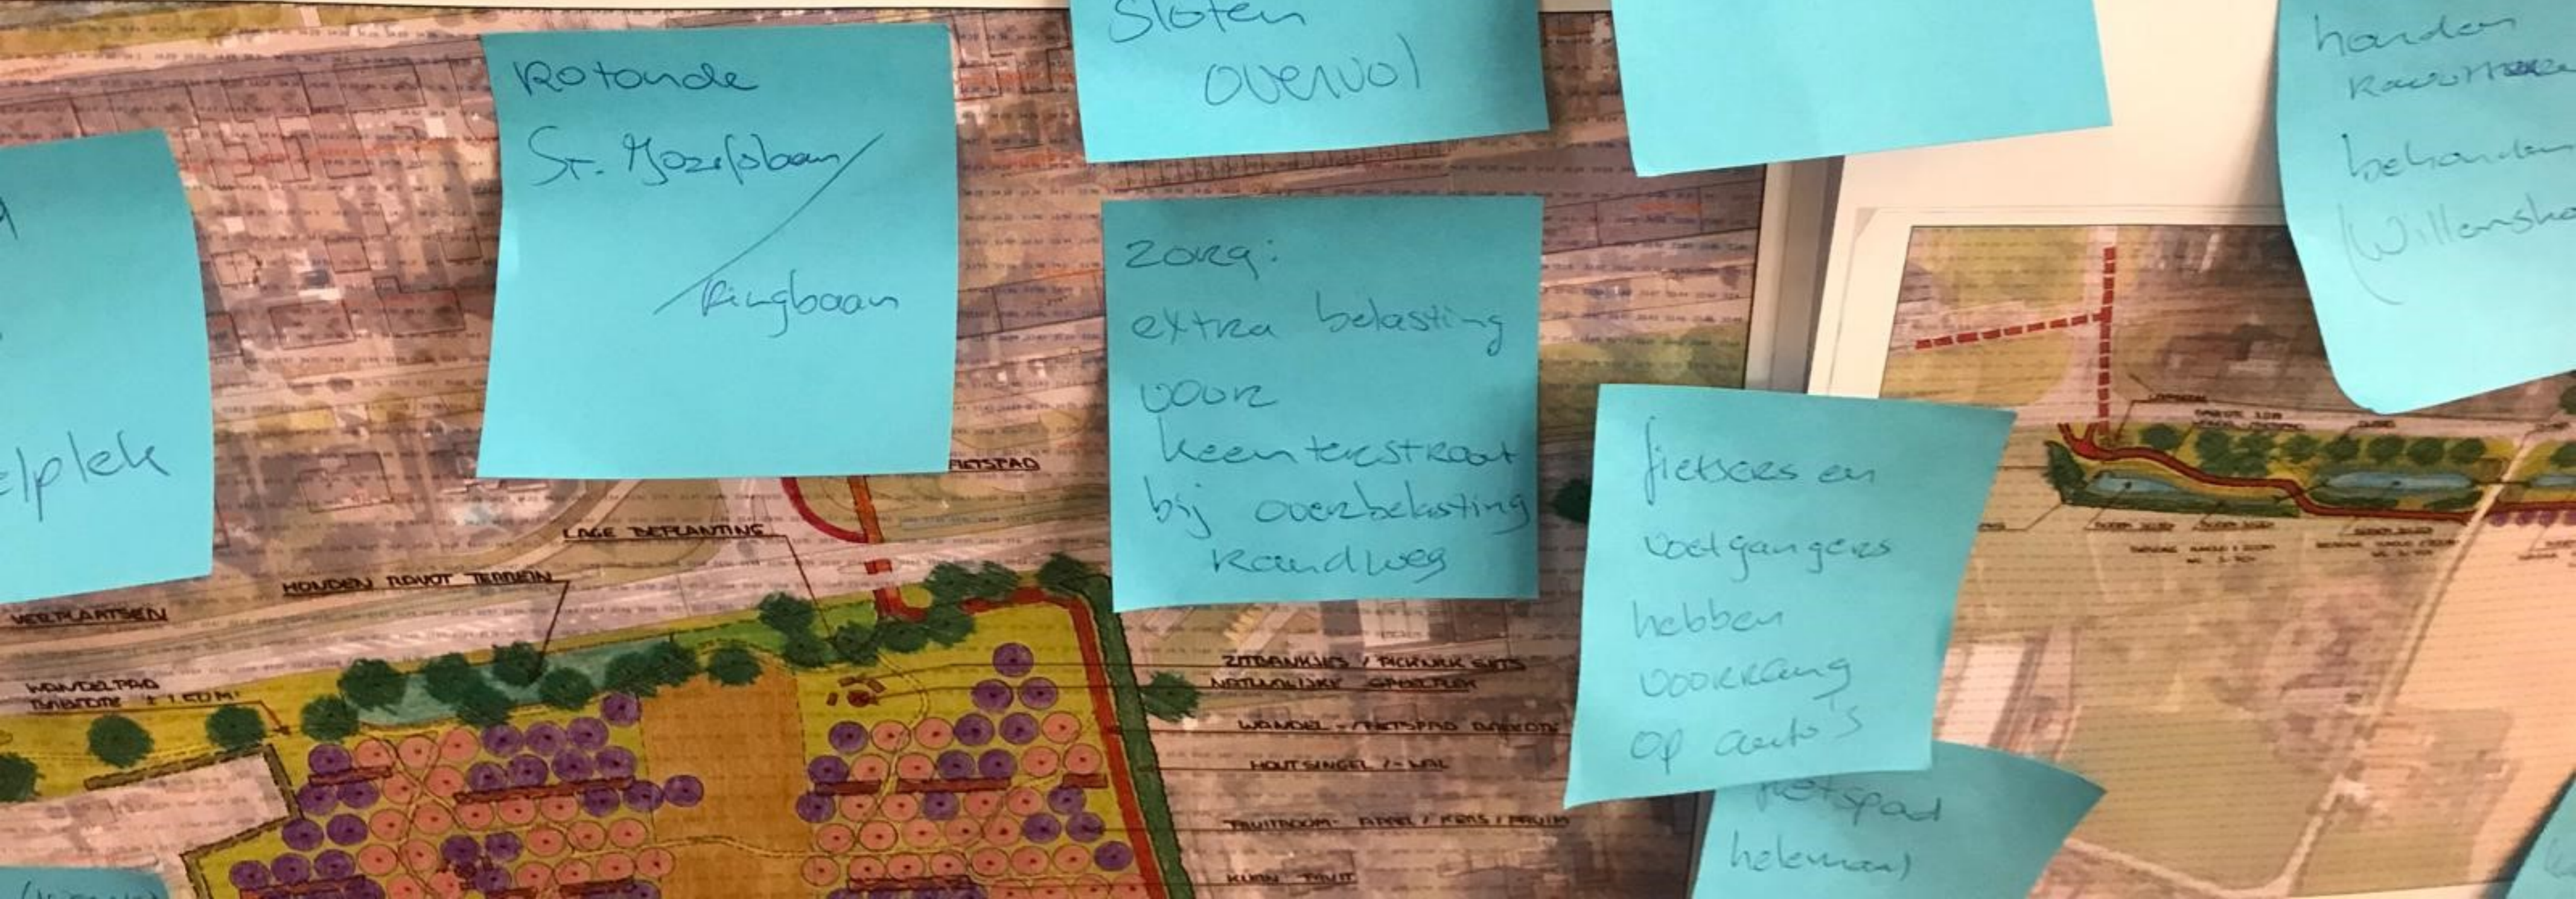

Tunnel voor
fietsen

Rotonde voor
auto
(Hw Faisolaan)

Fiets/voet-
gangers
brug

Keertersteeg
NFT

keenterskeg
NIET
afsluiten

Zorg
effe
groen
aan

begroeiing
sloten →
sloten
overvol

Meesterwadden
wildbloemenmengsel

harder
Raan
behandelen
(Willensho)

Rotonde
St. Jozefsbam
Ringbaan

plek

Zorg:
extra belasting
voor
keenterskeg
bij overbelasting
Randweg

fietsers en
voetgangers
hebben
voorkang
op auto's

fietspad
helemaal

begroeiing
sloten →
sloten
overvol

meeste
wild

Rotonde
St. Josephlaan
Ringbaan

omheind
honden
spreek
speelplek

Zorg:
extra belasting
voor
keentrustraat
bij overbelasting
Randweg

fietsoes en
voetgangers
hebben
overlaping
op auto's

- bankje (geack)
- wifi punt
- waterstappunt
- picknickbank
- kinderevaluatie
beganeerste

fietsoes
helmen
overlaping

hondent-
laait plant
met langs
Randweg
↳ weede voor
achter

Paden
half verharde
graze
man