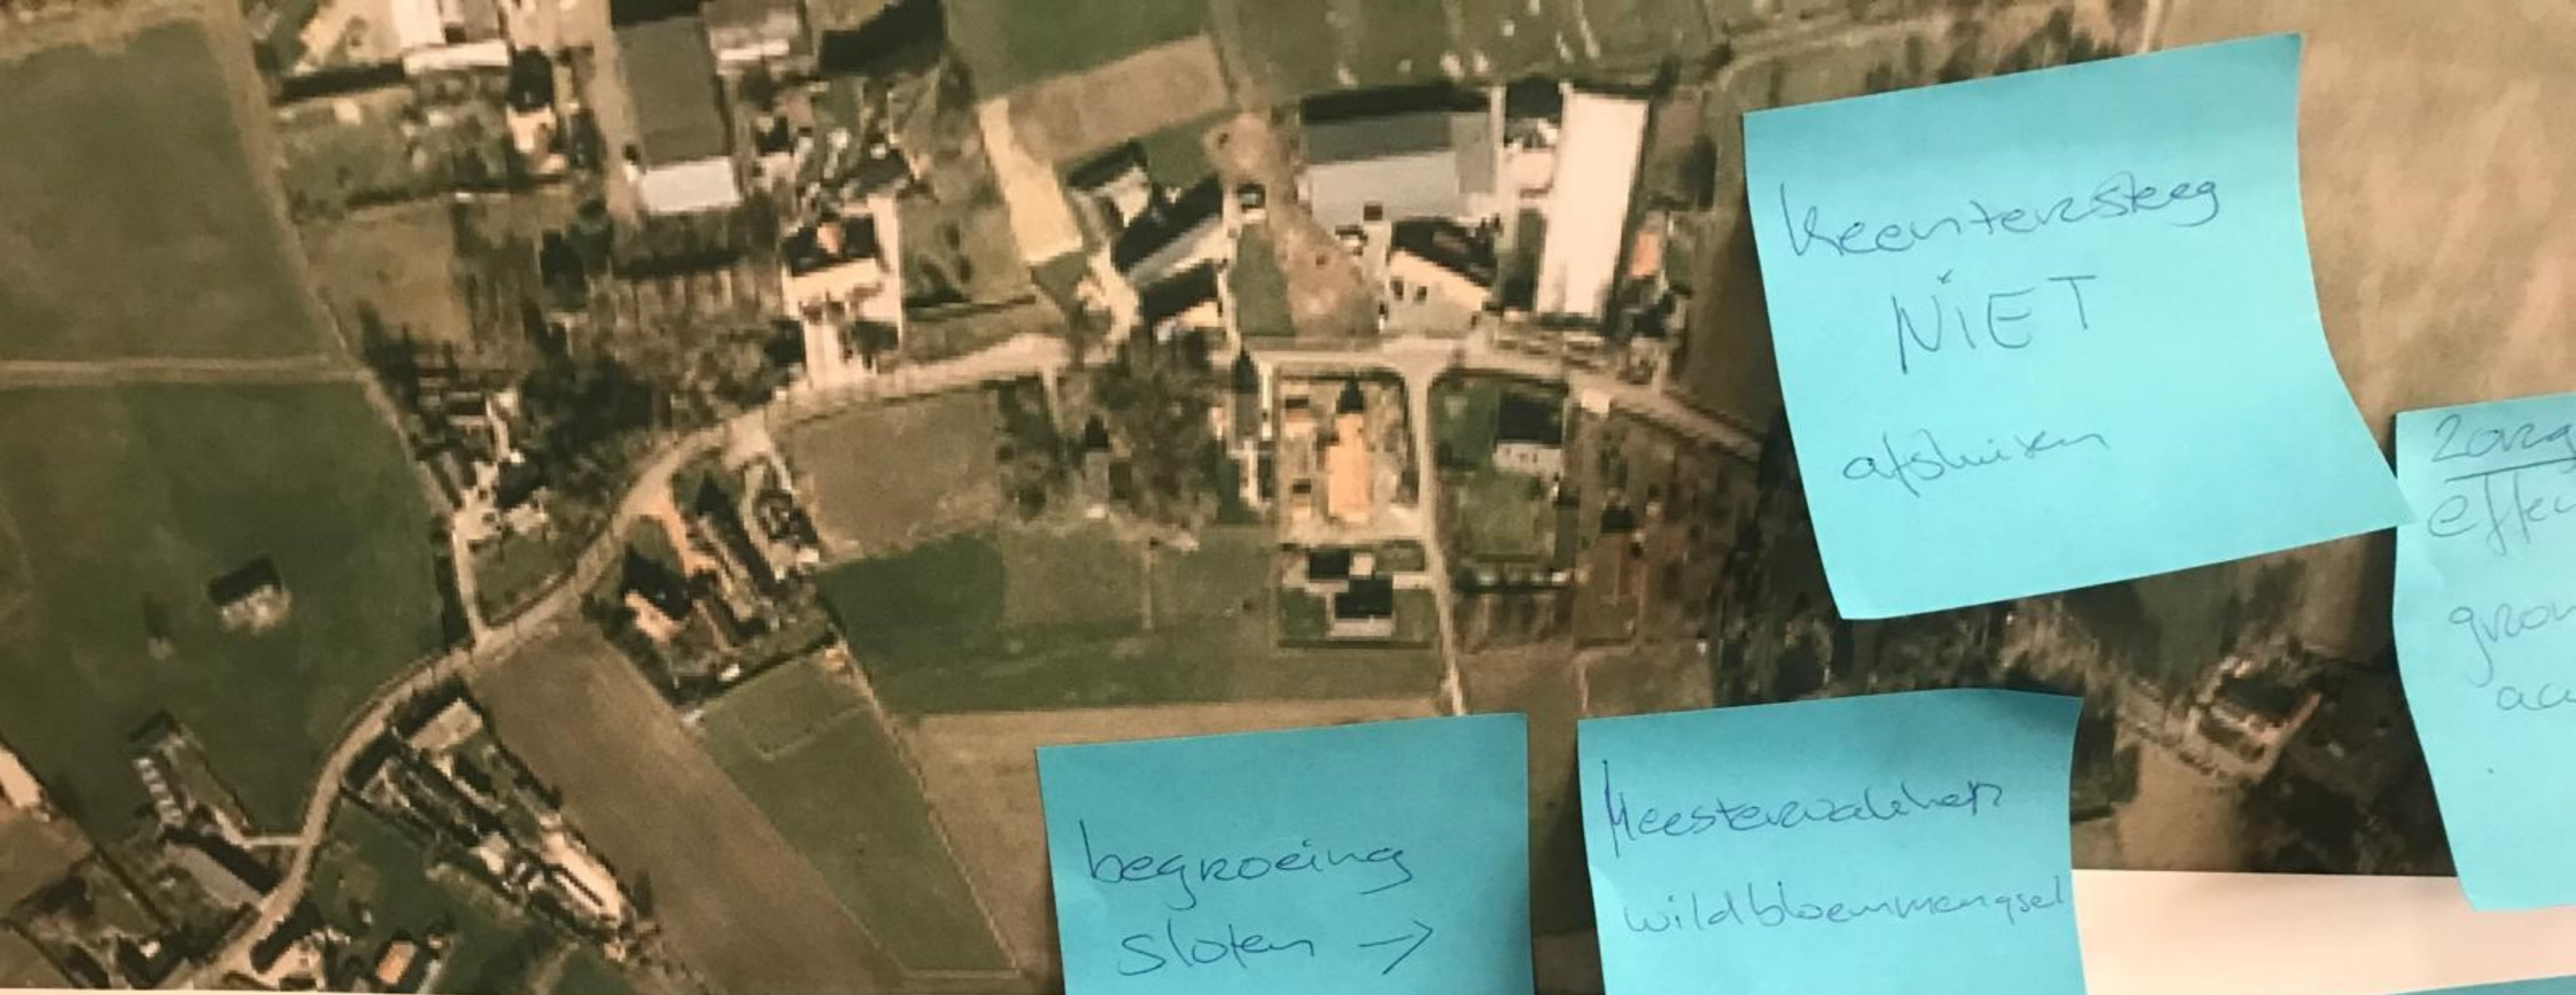

Tunnel voor
fietsen

Rotonde voor
auto
(Hw Faisolaan)

Fiets/voet-
gangers
brug

Keertersteeg
NFT

keenterskeg
NIET
afsluiten

Zorg
effe
groen
aan

begroeiing
sloten →
sloten
overvol

Meesterwadden
wildbloemenmengsel

harder
Raan
behandelen
(Willensho)

Rotonde
St. Jozefsbam
Ringbaan

plek

Zorg:
extra belasting
voor
keenterskeg
bij overbelasting
Randweg

fietsers en
voetgangers
hebben
voorkang
op auto's

fietspad
helemaal

begroeiing
sloten →
sloten
overvol

meeste
wild

Rotonde
St. Josephlaan
Ringbaan

omheind
honden
spreek
speelplek

Zorg:
extra belasting
voor
keentrustraat
bij overbelasting
Randweg

fietsoes en
voetgangers
hebben
overlaping
op auto's

- bankje (geack)
- wifi punt
- waterstappunt
- picknickbank
- kinderevaluatie
beganeerste