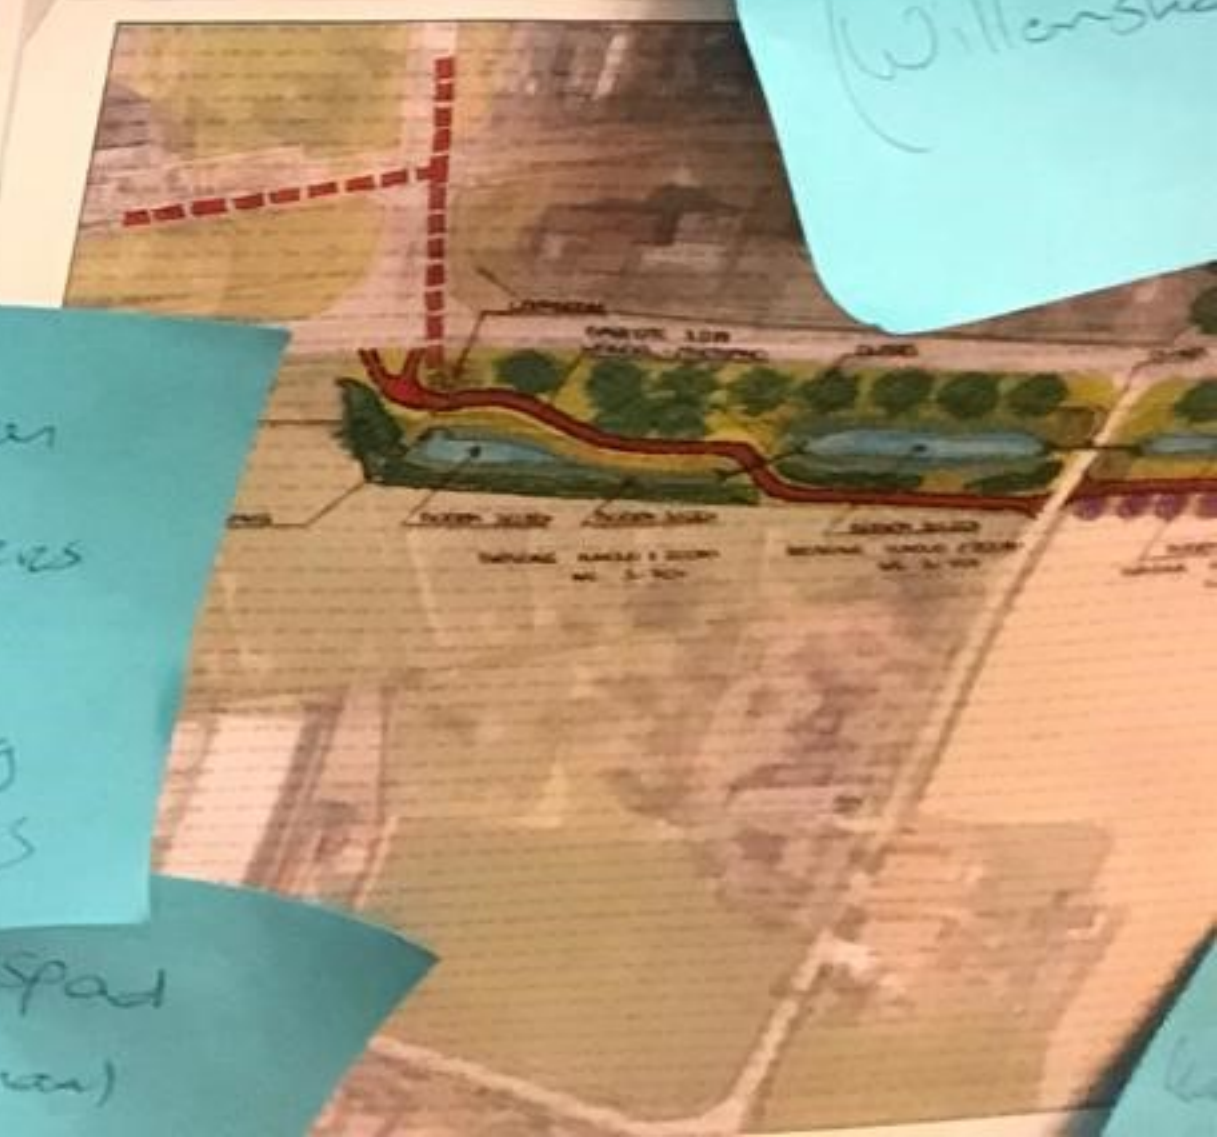

Tunnel voor
fietsen

Rotonde voor
auto
(Hw Faisolaan)

Fiets/voet-
gangers
brug

Keertersteeg
NFT

keenterskeg
NIET
afsluiten

Zorg
effe
groen
acc

begroeiing
sloten →
sloten
overvol

Meesterwadden
wildbloemenmengsel

harder
Kantoor
behandelen
(Willensho

Rotonde
St. Jozefsbam
Ringbaan

plek

Zorg:
extra belasting
voor
keenterskeg
bij overbelasting
Kandweg

fietsers en
voetgangers
hebben
voorkang
op auto's

fietspad
helemaal

begroeiing
sloten →
sloten
overvol

meeste
wild

Rotonde
St. Josephlaan
Ringlaan

omheind
honden
spreek
speelplek

Zorg:
extra belasting
voor
keentrustraat
bij overbelasting
Randweg

fietsoes
voetgangers
hebben
overlaping
op auto's

- bankje (peacock)
- wifi punt
- waterstappunt
- picknickbank
- kinderevaluatie
beganeerste

fietsoes
helmen
overlaping

hondent-
laait plant
met langs
Randweg
↳ weede voor
actie

Paden
half verharde
graze
man