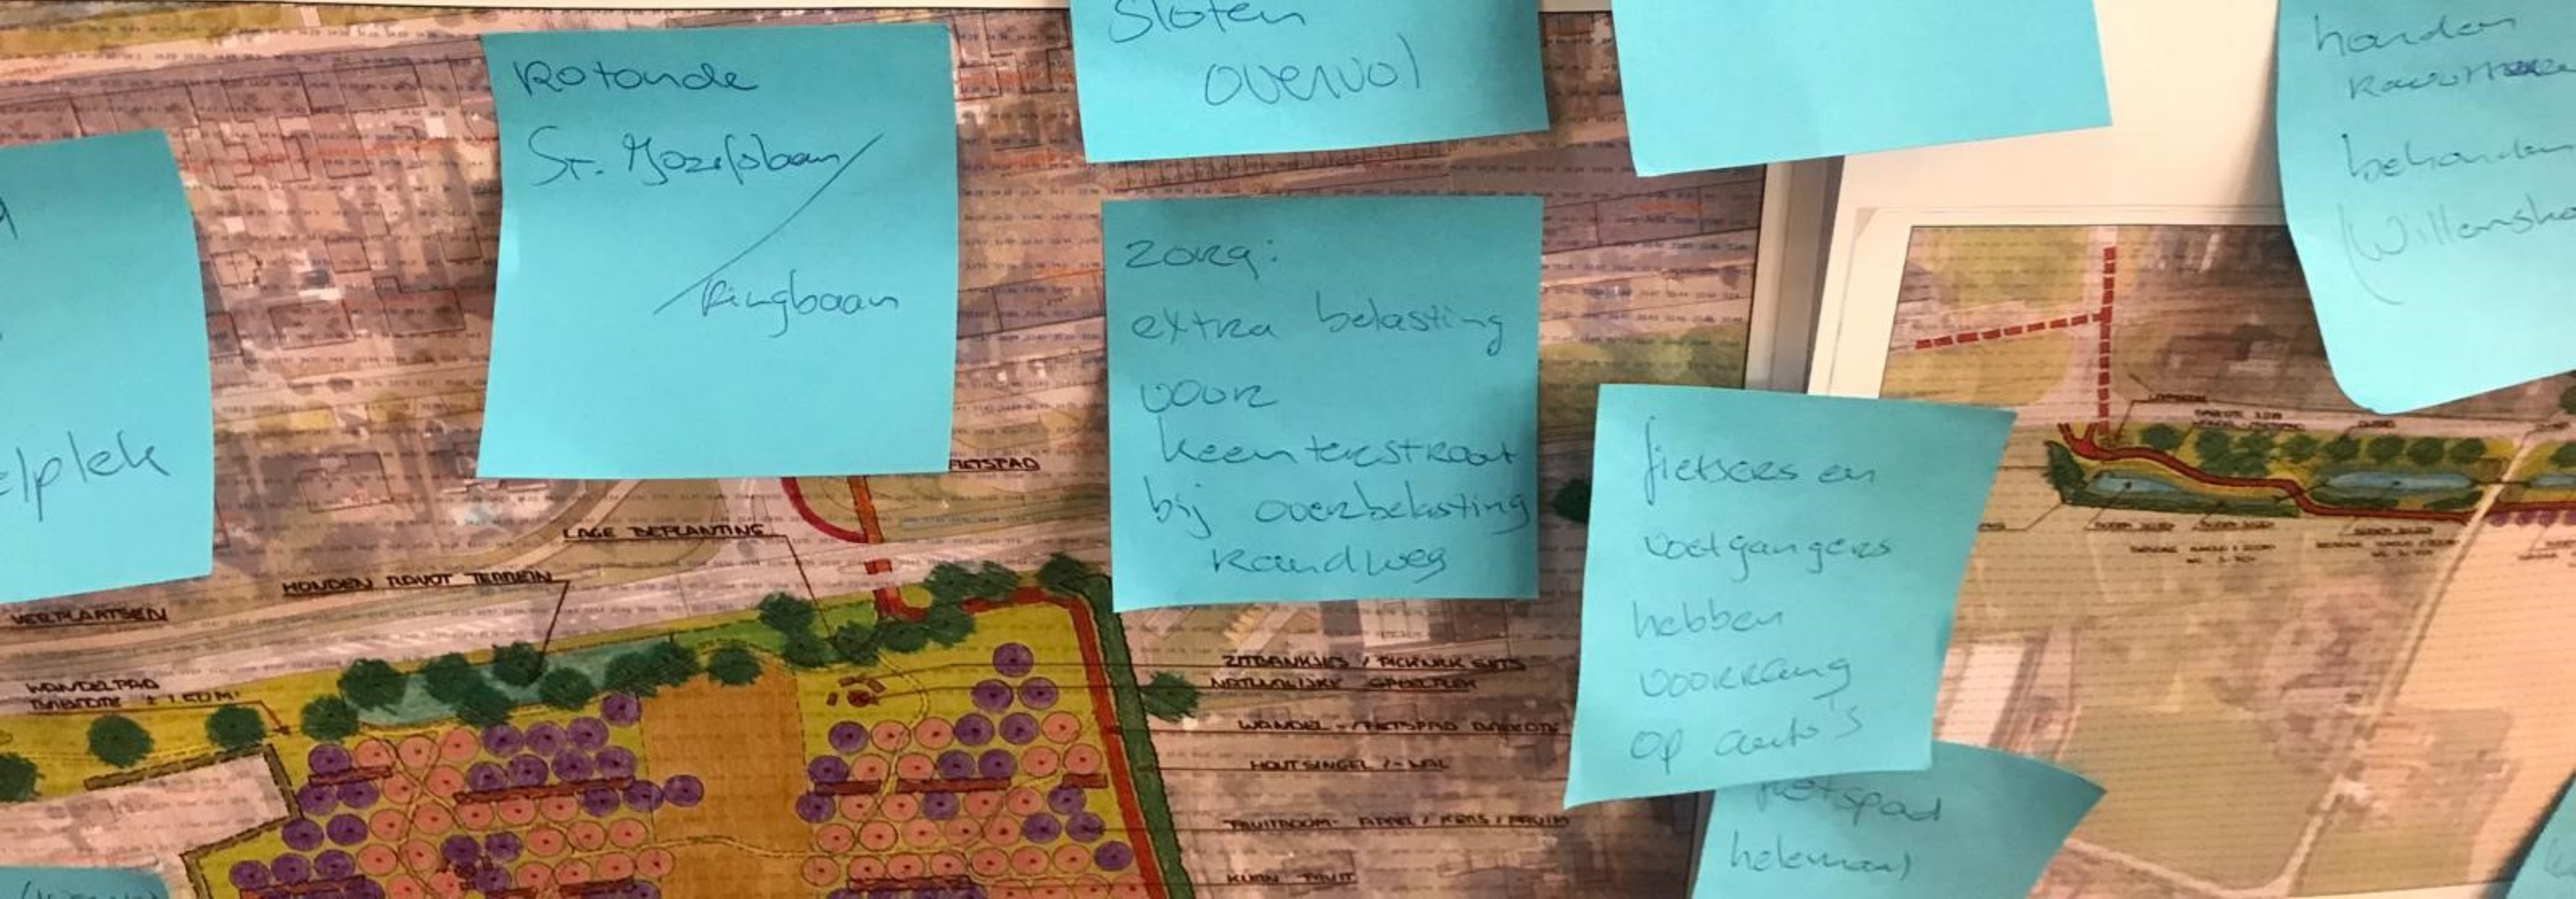

Tunnel voor
fietsen

Rotonde voor
auto
(Hw Faisolaan)

Fiets/voet-
gangers
brug

Keertersteeg
NFT

keenterskeg
NIET
afsluiten

Zorg
effe
groen
acc

begroeiing
sloten →
sloten
overvol

Meesterwadden
wildbloemenmengsel

harder
Kantoor
behandelen
(Willensho

Rotonde
St. Jozefsbam
Ringbaan

plek

Zorg:
extra belasting
voor
keenterskeg
bij overbelasting
Kandweg

fietsers en
voetgangers
hebben
voorkang
op auto's

fietspad
helemaal

begroeiing
sloten →
sloten
overvol

meeste
wild

Rotonde
St. Josephlaan
Ringlaan

omheind
honden
spreek
speelplek

Zorg:
extra belasting
voor
keentrustraat
bij overbelasting
Randweg

fietsoes
voetgangers
hebben
overlaping
op auto's

- bankje (peacock)
- wifi punt
- waterstappunt
- picknickbank
- kinderevaluatie
beganeerste

fietsoes
helmen
overlaping

hondent-
laait plant
met langs
Randweg
↳ weede voor
actie

Paden
half verharde
graze
man