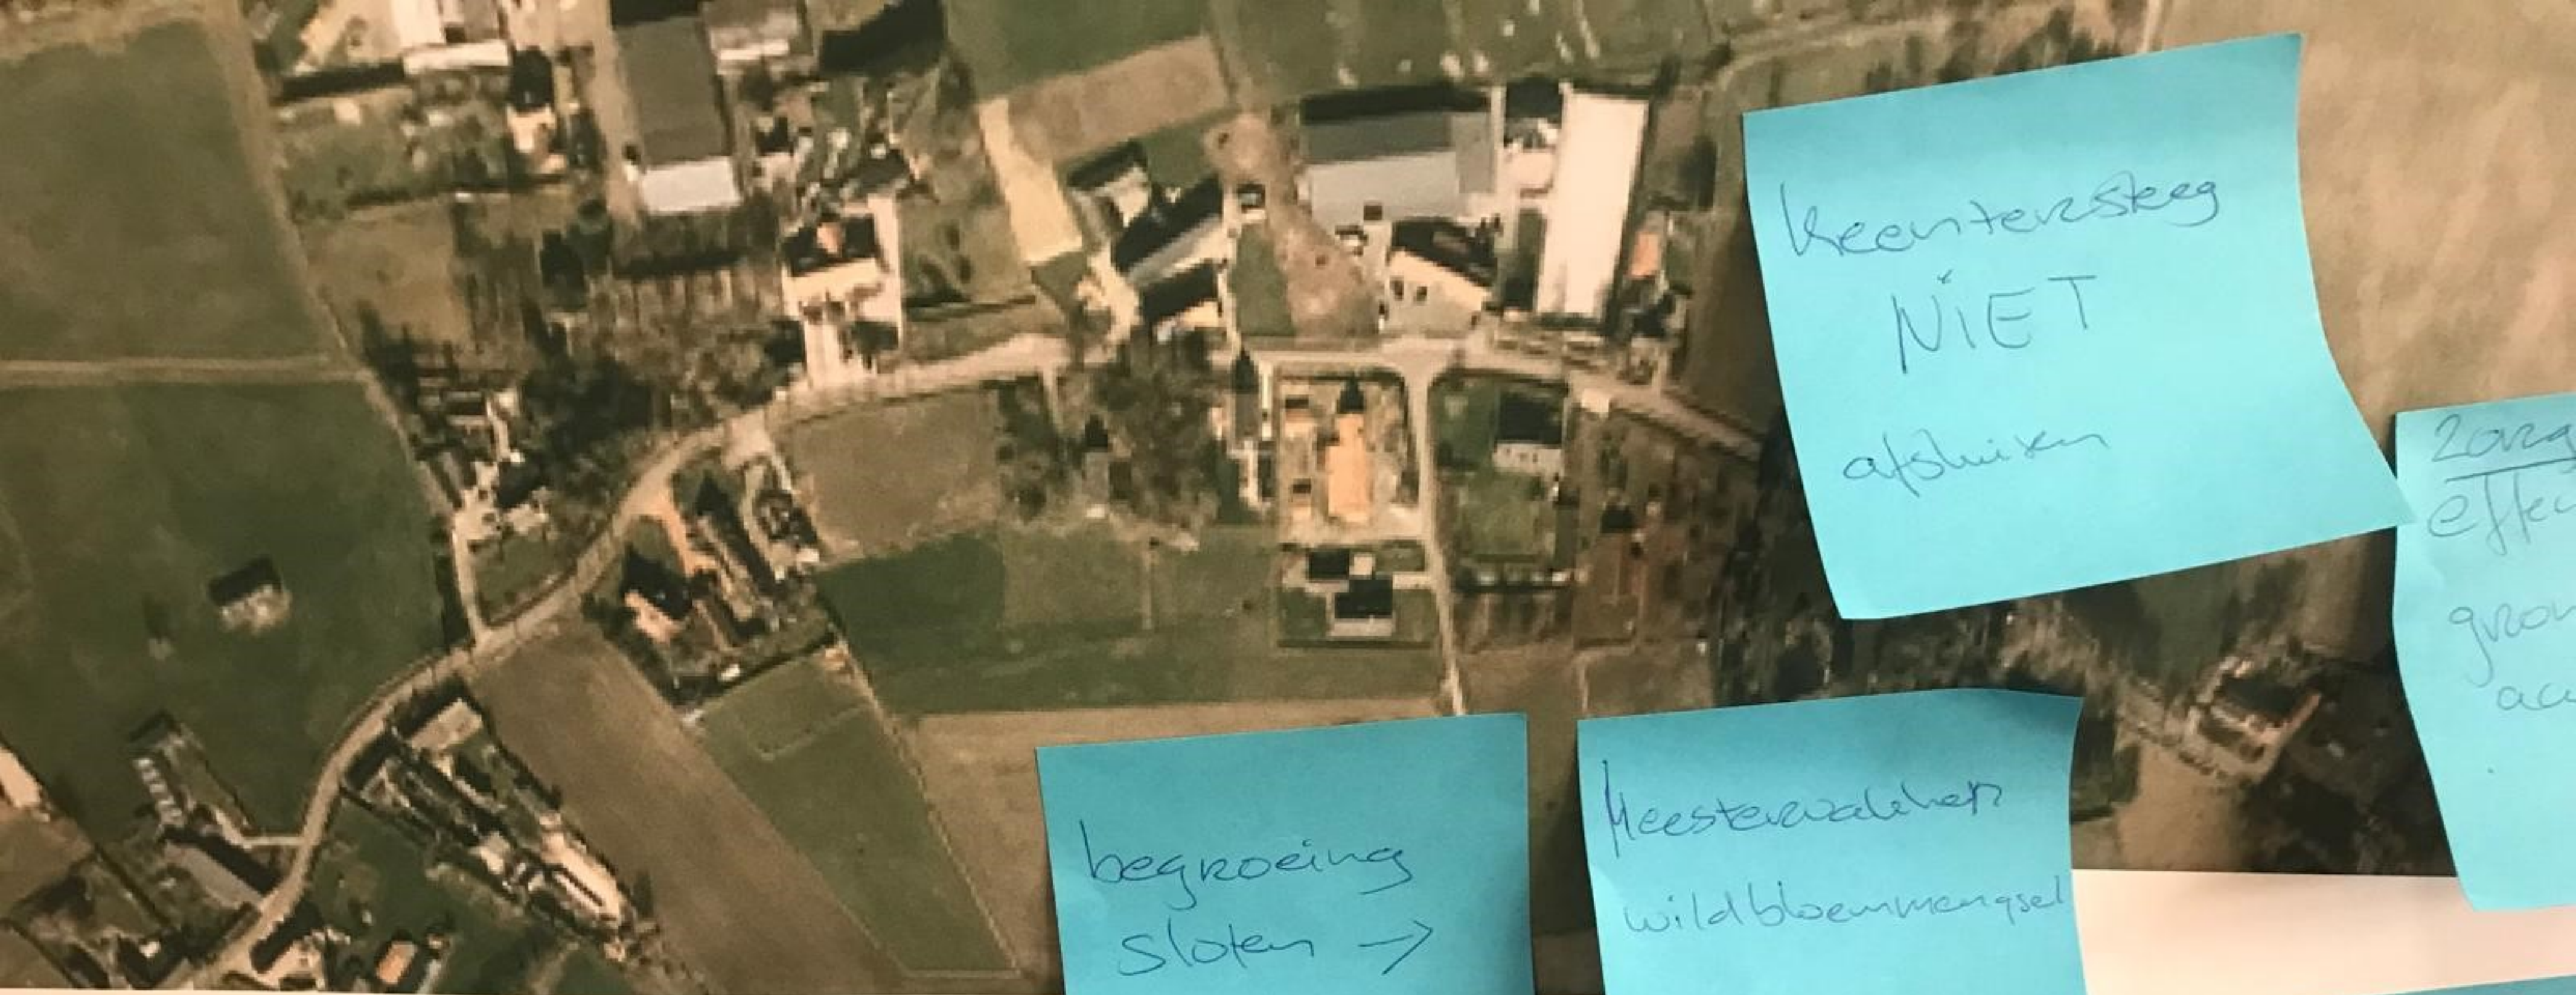

Tunnel voor
fietsen

Rotonde voor
auto
(Hw Faisolaan)

Fiets/voet-
gangers
brug

Keertersteeg
NFT

keenterskeg
NIET
afsluiten

Zorg
effe
groen
acc

begroeiing
sloten →
sloten
overvol

Meesterwadden
wildbloemenmengsel

harder
Kantoor
behandelen
(Willensho

Rotonde
St. Jozefsbam
Ringbaan

plek

Zorg:
extra belasting
voor
keenterskeg
bij overbelasting
Kandweg

fietsers en
voetgangers
hebben
voorkang
op auto's

fietspad
helemaal

begroeiing
sloten →
sloten
overvol

meeste
wild

Rotonde
St. Josephlaan
Ringlaan

omheind
honden
spreek
speelplek

Zorg:
extra belasting
voor
keentrustraat
bij overbelasting
Randweg

fietsoes
voetgangers
hebben
overlaping
op auto's